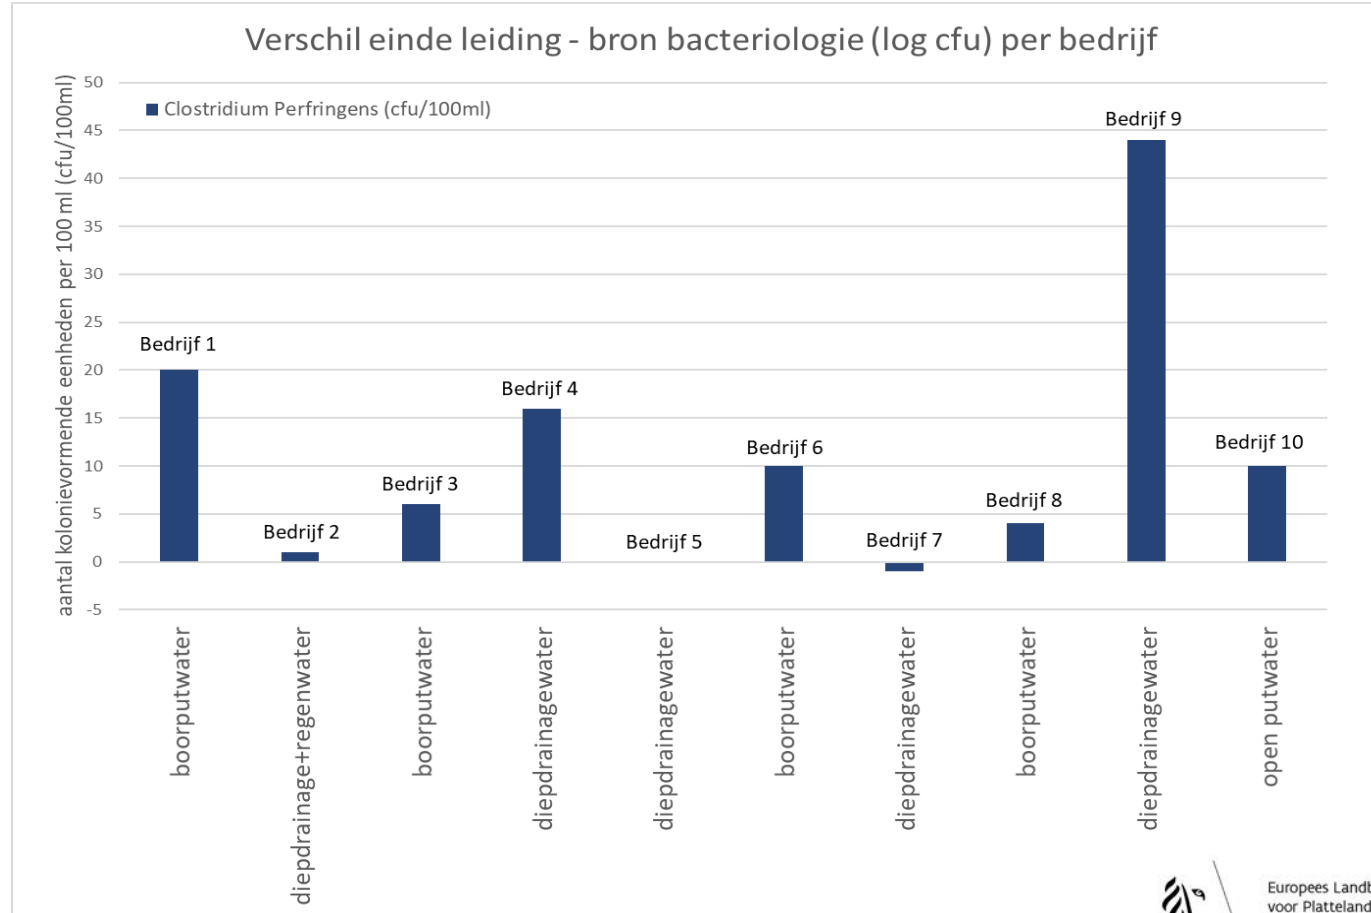

Kwaliteit bron = kwaliteit drinkwater dieren?

Europees Landbouwfonds
voor Plattelandsontwikkeling:
Europa investeert
in zijn platteland

Europees Landbouwfonds
voor Plattelandsontwikkeling:
Europa investeert
in zijn platteland

Deze communicatie kadert binnen de operationele groep Healthy Water for Happy Cows
en komt tot stand met steun van de Vlaamse Overheid en de Europese Unie www.vlaanderen.be/pdpo

8/06/2022
1/07/2022