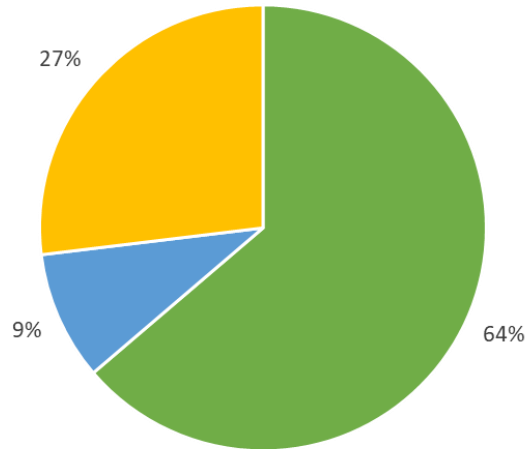

Welke behandelingen worden toegepast?

Enquête Healthy Water for Happy Cows

- Geen drinkwaterbehandeling
- Drinkwaterbehandeling toegepast in het verleden maar nu niet meer
- Drinkwaterbehandeling actief op vandaag