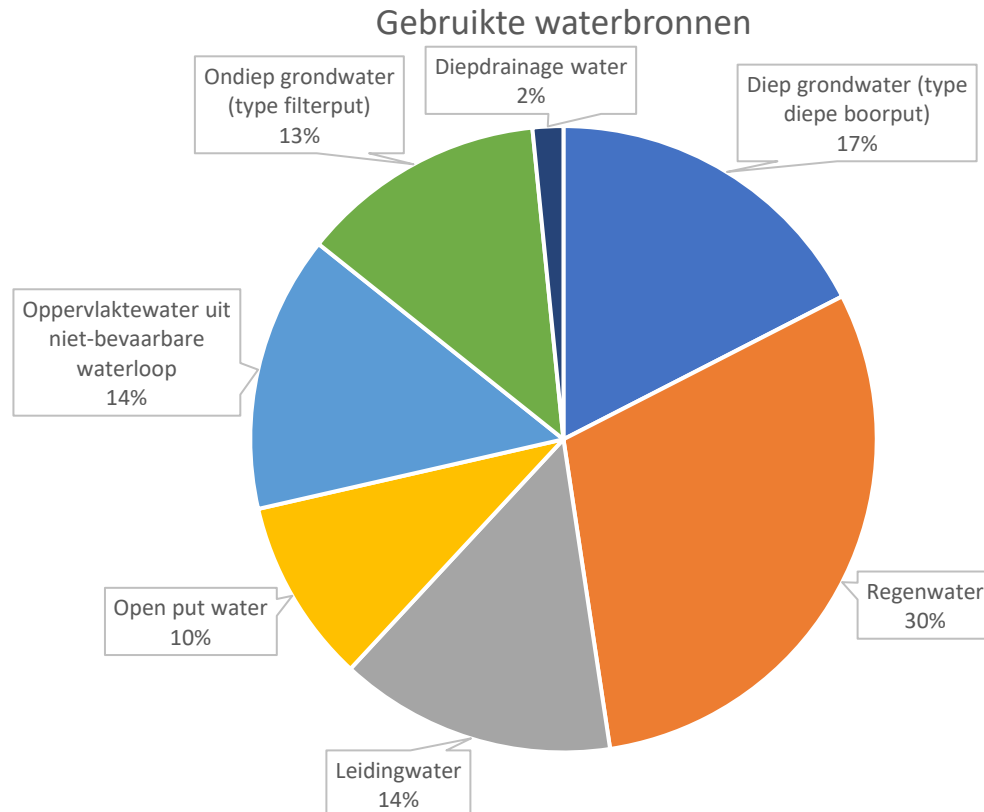

Welke waterbronnen worden gebruikt

Bevraging rundveehouders => operationele groep Healthy Water for Happy Cows

Europees Landbouwfonds
voor Plattelandsontwikkeling:
Europa investeert
in zijn platteland

Deze communicatie kadert binnen de operationele groep Healthy Water for Happy Cows
en komt tot stand met steun van de Vlaamse Overheid en de Europese Unie www.vlaanderen.be/pdpo

8/06/2022
1/07/2022