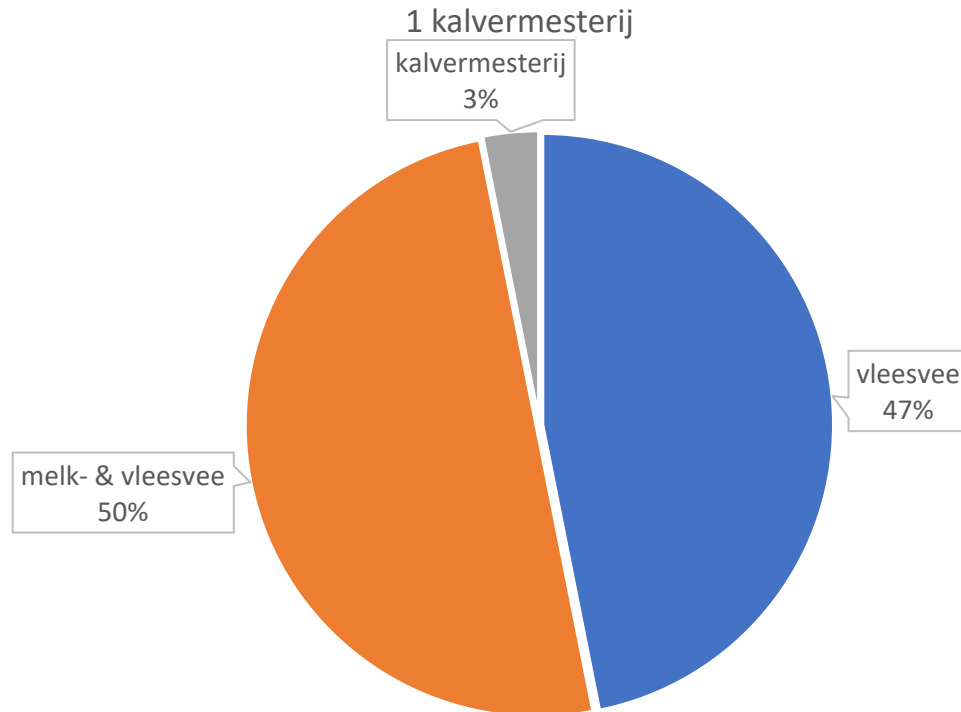

Drinkwaterkwaliteit voor vleesvee: onderschat of overroepen?

Welk water heb ik beschikbaar?

Europees Landbouwfonds
voor Plattelandsontwikkeling:
Europa investeert
in zijn platteland

Deze communicatie kadert binnen de operationele groep Healthy Water for Happy Cows
en komt tot stand met steun van de Vlaamse Overheid en de Europese Unie www.vlaanderen.be/pdpo

8/06/2022
1/07/2022

Welk water gebruiken vleesveehouders?

Bevraging rundveehouders => operationele groep Healthy Water for Happy Cows

31 deelnemende vleesveebedrijven

Verspreiding bedrijven

Europees Landbouwfonds
voor Plattelandsontwikkeling:
Europa investeert
in zijn platteland