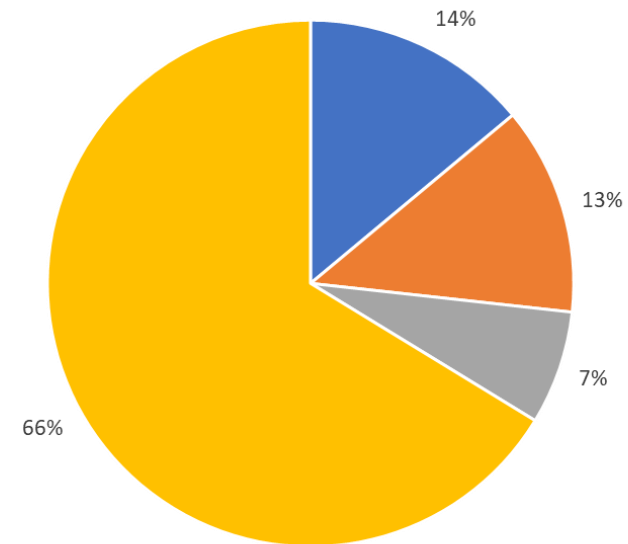

- Filtratie
- Ontijzeren
- Ontharden
- Ontsmetten

Europees Landbouwfonds
voor Plattelandsontwikkeling:
Europa investeert
in zijn platteland

Deze communicatie kadert binnen de operationele groep Healthy Water for Happy Cows en komt tot stand met steun van de Vlaamse Overheid en de Europese Unie www.vlaanderen.be/pdpo

8/06/2022
1/07/2022