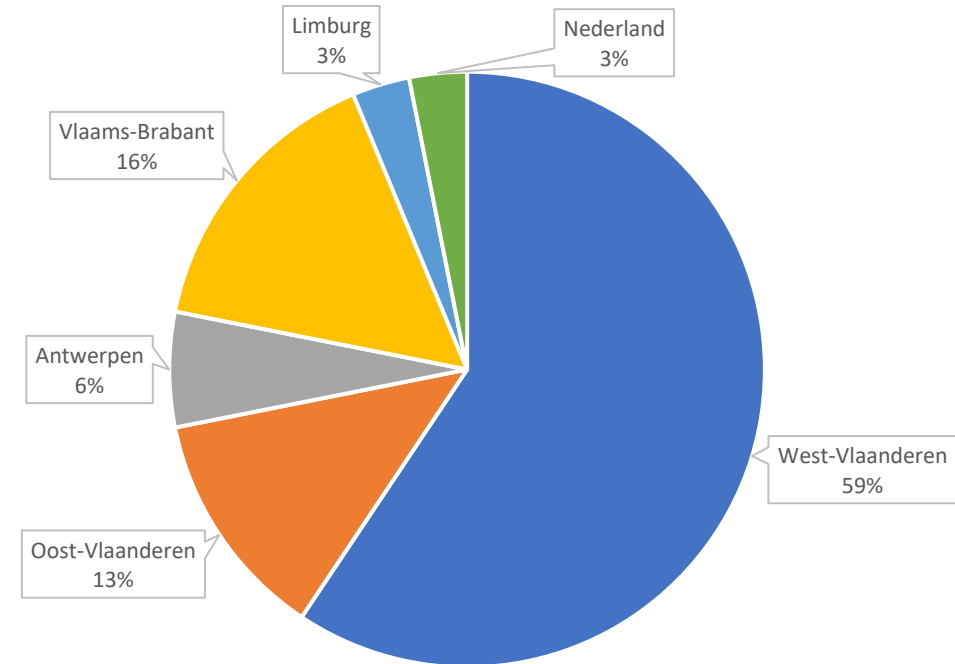

8/06/2022
1/07/2022

Welk water gebruiken vleesveehouders?

Bevraging rundveehouders => operationele groep Healthy Water for Happy Cows

31 deelnemende vleesveebedrijven

Verspreiding bedrijven

Europees Landbouwfonds
voor Plattelandsontwikkeling:
Europa investeert
in zijn platteland