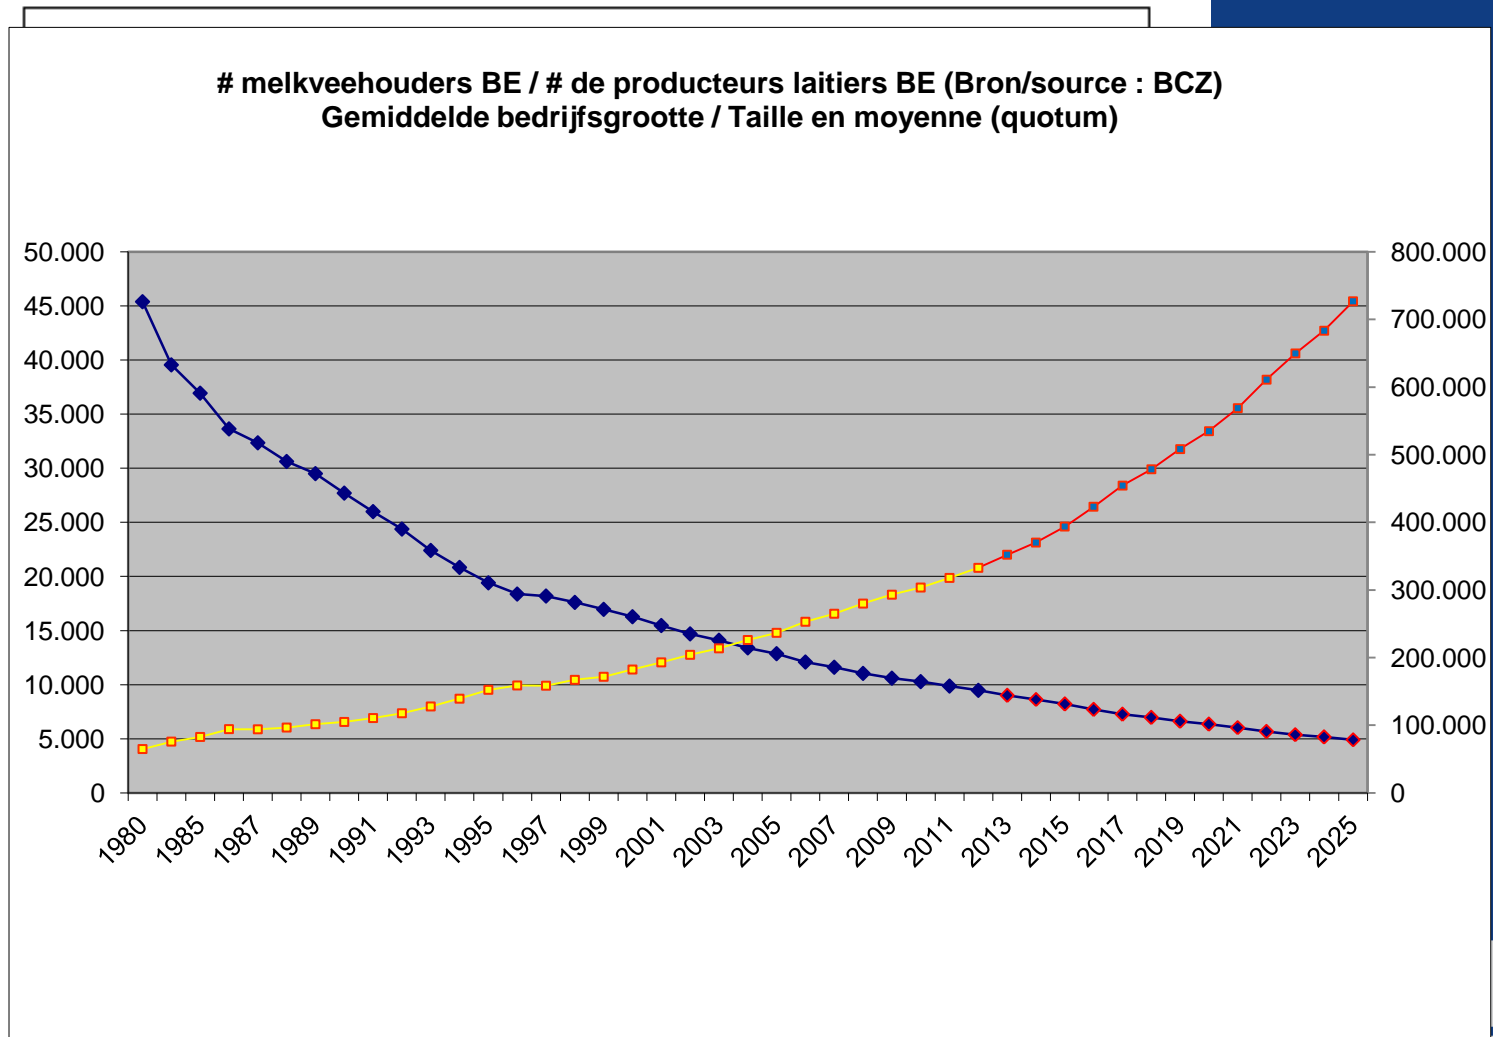

Food
preparation

Food
processing

Food
packaging

Food
distribution

DeLaval Fantastic Farmer Day's

Le producteur laitier BE se trouve dans le peloton 'croissance' en Europe

DeLaval Fantastic Farmer Day's

*A côté de la question 'comment traire',
la question centrale est "comment gérer
la ferme laitière en croissance" !*