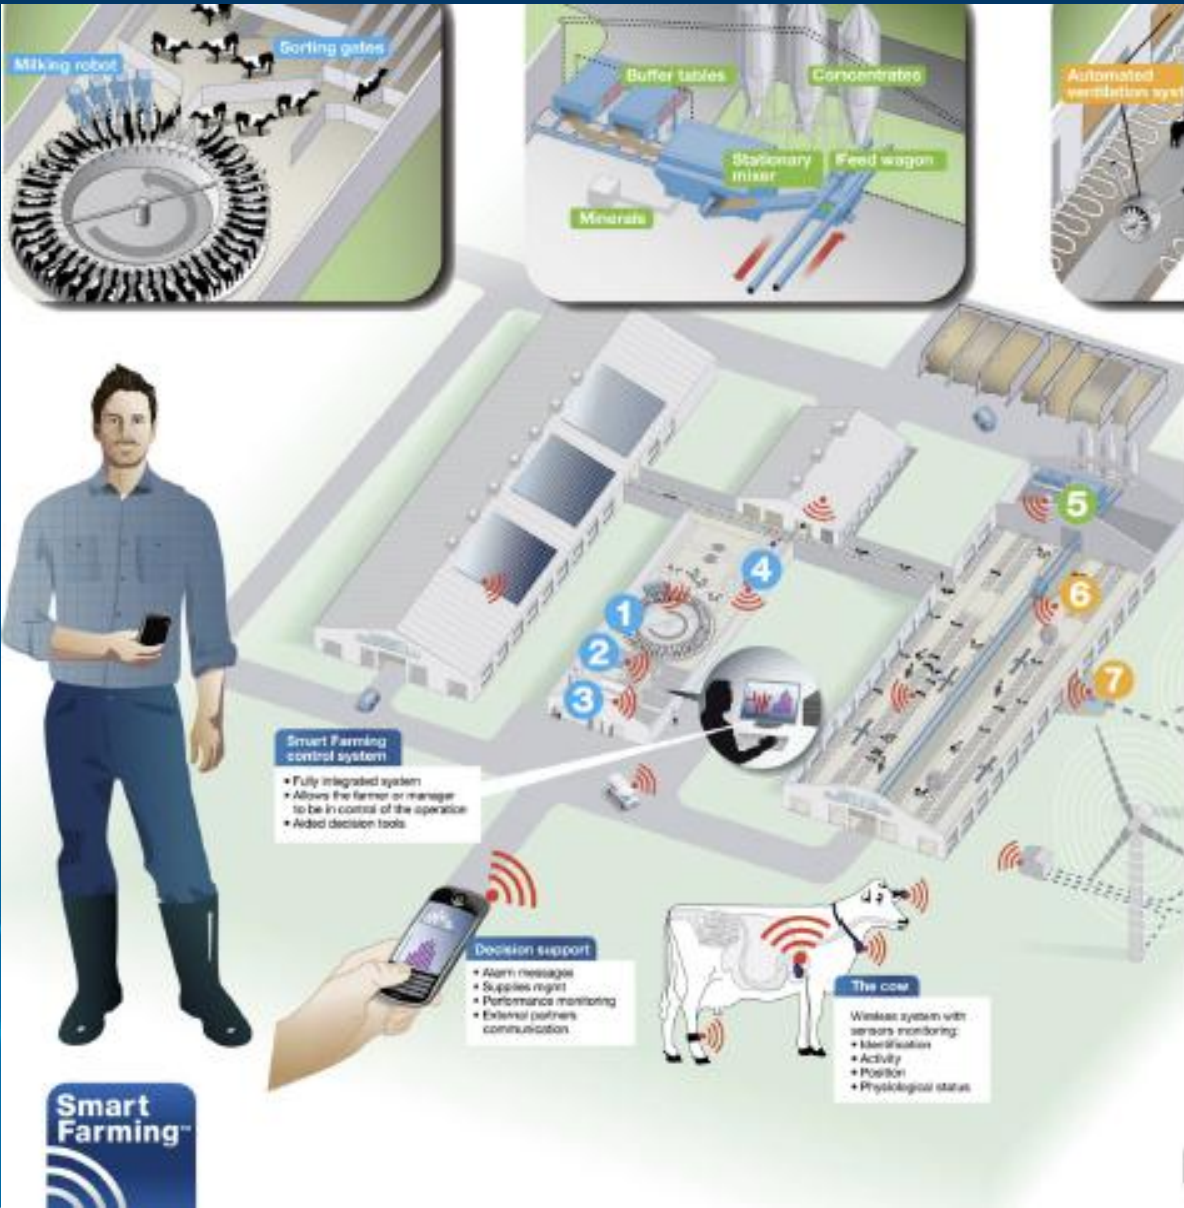

Food
preparation

Food
processing

Food
packaging

Food
distribution

DeLaval Fantastic Farmer Day's

Le producteur laitier BE se trouve dans le peloton 'croissance' en Europe

DeLaval Fantastic Farmer Day's

*A côté de la question 'comment traire',
la question centrale est "comment gérer
la ferme laitière en croissance" !*

'Le tout dans
un' système
d'analyse avec
une gestion
proactive

Simple

Avancé

DeLaval Fantastic Farmer Days

DELPRO™ FARM MANAGER

FARM MANAGEMENT AS
IT SHOULD BE

BECAUSE YOUR PROFITABILITY
DEPENDS ON YOUR ABILITY
TO TAKE THE RIGHT DECISIONS

DeLaval

Fantastic Farmer Days

- Pendant les Fantastic Farmer Day's DeLaval va :
 - prendre soins des visites de la ferme (programme-station)
 - donner de l'information sur des innovations intelligentes autour de la gestion-laitière (programme-station)
 - Vous faire découvrir le VMS (robot de traite) le plus neuf (VMS – VMS supra – VMS supra+)