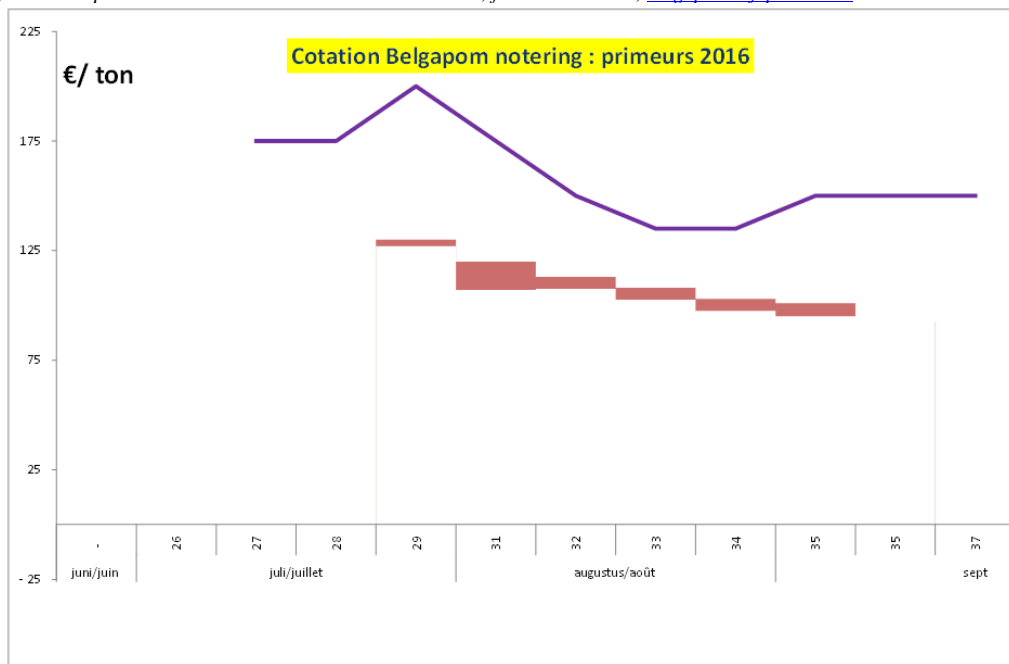

Stable: l'offre est égale à la demande, équilibre

De Belgapomprijs voor vroege aardappelen is de meest gehanteerde prijs waargenomen op de vorige werkdag voor machinegerooide aardappelen van vroege rassen voor verwerking tot diepgevroren aardappelproducten, veldgewas 35 mm+, frietgeschikt, af producent, los op wagen, voor onmiddellijke levering/ophaling.

Publicatie van deze notering is enkel toegestaan mits vermelding van de volledige definitie zoals hierboven.

De Belgapomprijs wordt vastgesteld door een commissie met 4 vertegenwoordigers uit de sectie verwerking en 4 vertegenwoordigers uit de sectie handel van Belgapom.

La cotation Belgapom pour des pommes de terre de primeurs est le prix le plus fréquent constaté le jour précédent pour des pommes de terre récoltées à la machine de variétés hâtives pour la transformation en produits de pommes de terre surgelés, tout-venant 35 mm+, fritable, départ, en vrac sur camion, pour livraison/enlèvement immédiat(e).

La publication de cette cotation n'est autorisée lorsque la définition ci-dessus est entièrement reprise.

La cotation Belgapom est fixée par une commission des prix, composée de 4 représentants de la section transformation et 4 représentants de la section négoce de Belgapom.

Secretariaat/secrétariat :

Belgapom, Sint-Annaplein 3 – BE-9290 Berlare. Tel. 09/339.12.52, fax 09/339.12.51, belgapom@fyphouse.be