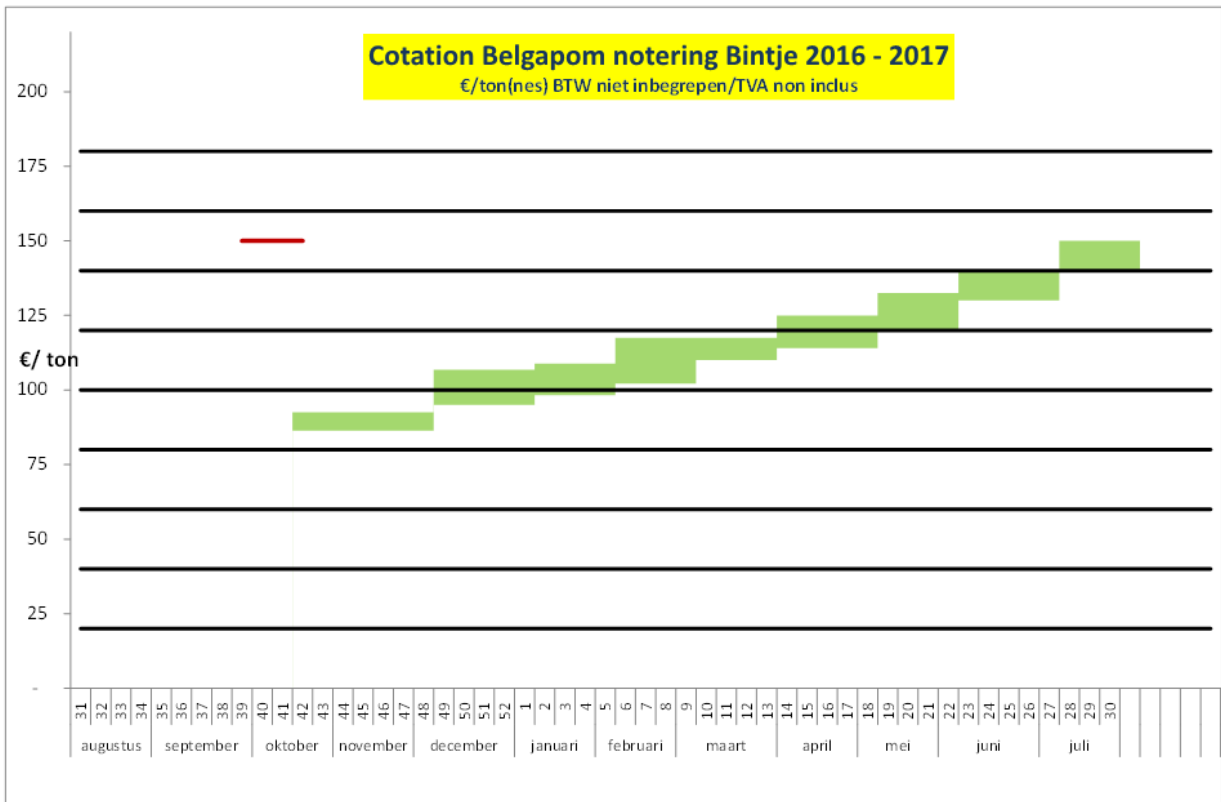

Secretariaat/secrétariat :

Belgapom, Sint-Annaplein 3 – BE-9290 Berlare. Tel. 09/339.12.52, fax 09/339.12.51, belgapom@fyphouse.be