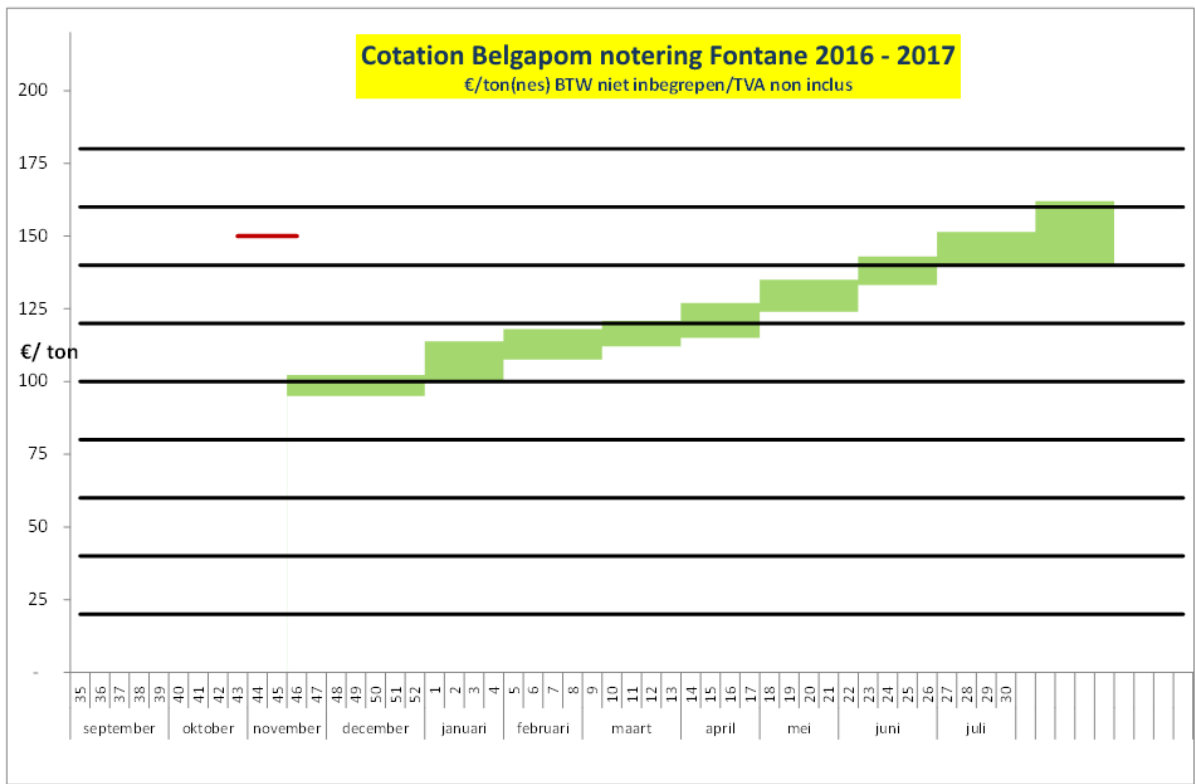

Secretariaat/secrétariat :

Belgapom, Sint-Annaplein 3 – BE-9290 Berlare. Tel. 09/339.12.52, fax 09/339.12.51, belgapom@fyphouse.be